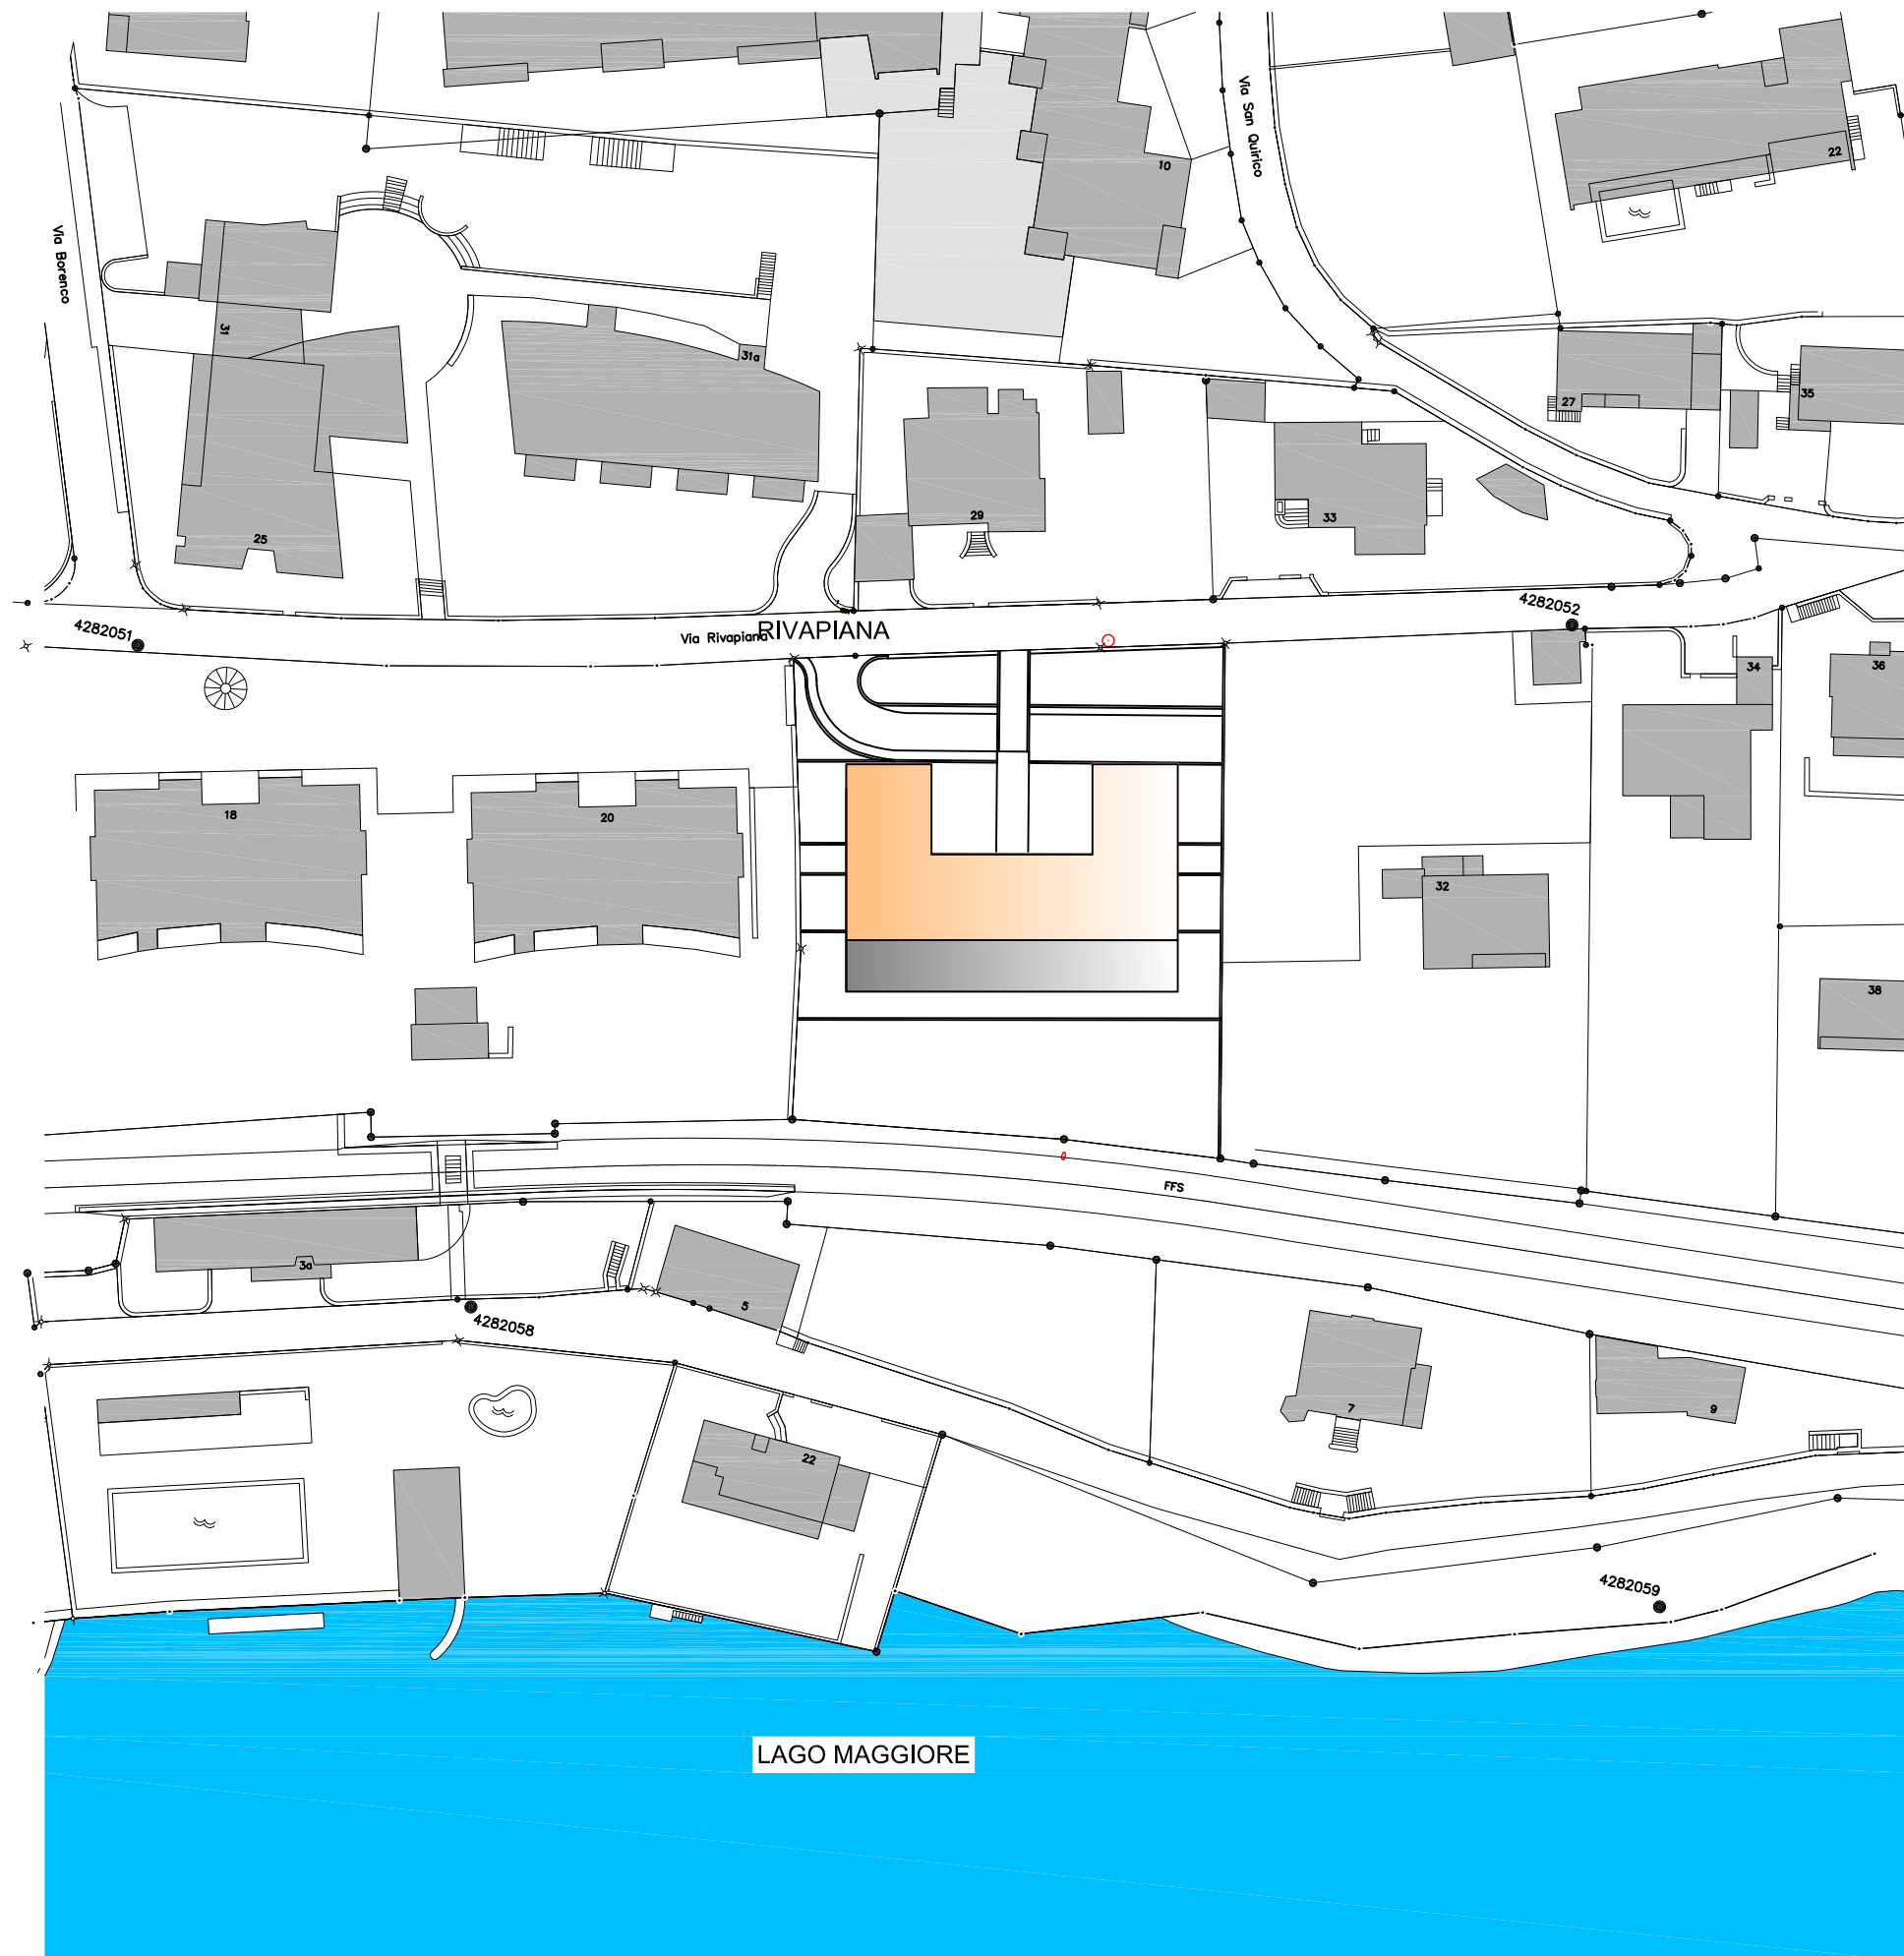

RESIDENZA RIVA26

VIA RIVAPIANA 26 GENOVESA
6648 MINUSIO

LAYOUT GENERALE

LAGO MAGGIORE