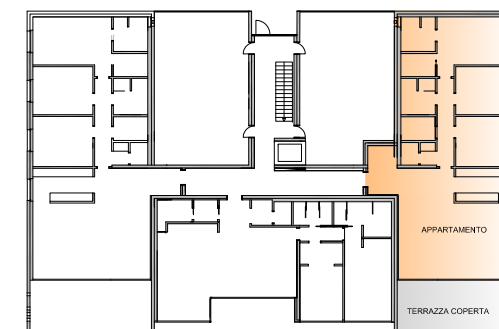

RESIDENZA RIVA26

VIA RIVAPIANA 26 GENOVESA
6648 MINUSIO

C2

TOTALE APPARTAMENTO 180.50 m²

TERRAZZA COPERTA 34.70 m²

SITUAZIONE

PROSPETTO