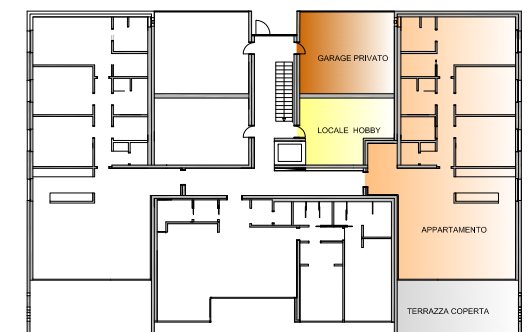

# RESIDENZA RIVA26

VIA RIVAPIANA 26 GENOVESA  
6648 MINUSIO

C1

TOTALE APPARTAMENTO	180.50 m <sup>2</sup>
TERRAZZA COPERTA	34.70 m <sup>2</sup>
AUTORIMESSA DOPPIA PRIVATA	45.00 m <sup>2</sup>
LOCALE HOBBY	30.50 m <sup>2</sup>

## SITUAZIONE