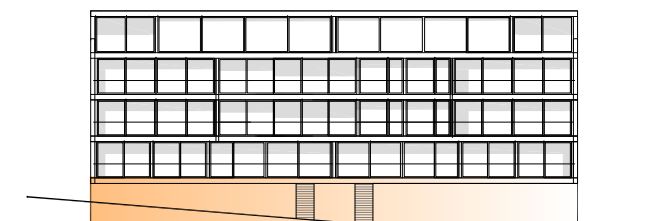

RESIDENZA RIVA26

VIA RIVAPIANA 26 GENOVESA
6648 MINUSIO

CANTINE

CANTINE 1 - 10

11.00 m²

SEZIONE

PROSPETTO