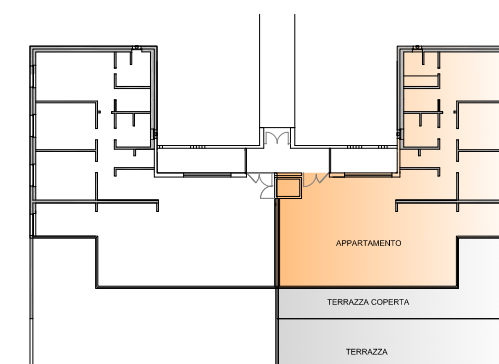

SITUAZIONE