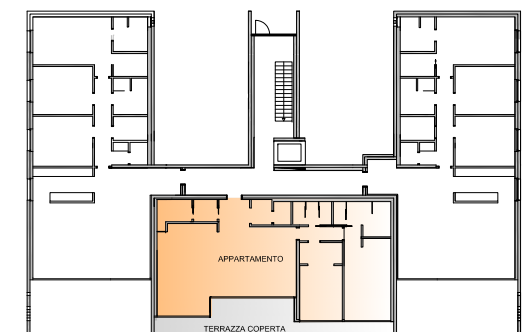

SITUAZIONE