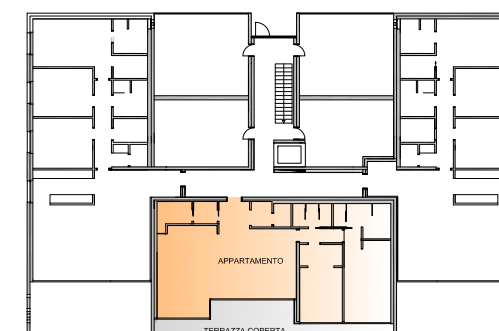

RESIDENZA RIVA26

VIA RIVAPIANA 26 GENOVESA
6648 MINUSIO

B1

TOTALE APPARTAMENTO 141.55 m²

TERRAZZA COPERTA 34.30 m²

SITUAZIONE

PROSPETTO