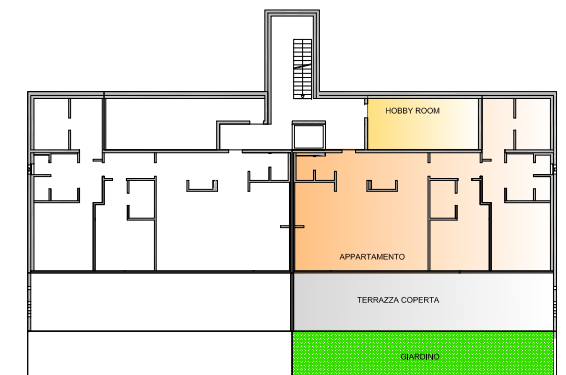

RESIDENZA RIVA26

VIA RIVAPIANA 26 GENOVESA
6648 MINUSIO

B 0

TOTALE APPARTAMENTO	162.10 m ²
TERRAZZA COPERTA	70.00 m ²
GIARDINO	52.50 m ²
LOCALE HOBBY	26.40 m ²

SITUAZIONE

PROSPETTO