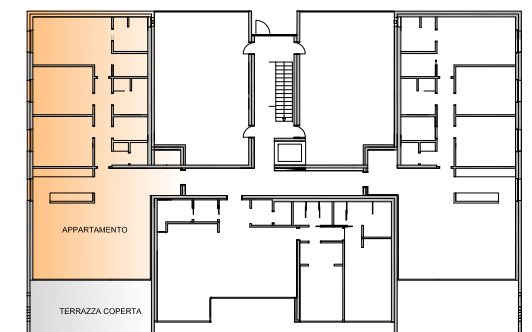

RESIDENZA RIVA26

VIA RIVAPIANA 26 GENOVESA
6648 MINUSIO

A 2

TOTALE APPARTAMENTO	180.50 m ²
TERRAZZA COPERTA	34.70 m ²

SITUAZIONE

PROSPETTO