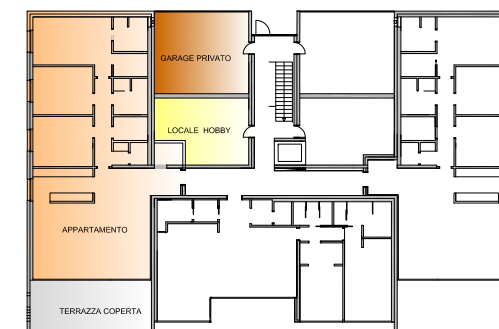

RESIDENZA RIVA26

VIA RIVAPIANA 26 GENOVESA
6648 MINUSIO

A 1

TOTALE APPARTAMENTO	180.50 m ²
TERRAZZA COPERTA	34.70 m ²
AUTORIMESSA DOPPIA PRIVATA	45.00 m ²
LOCALE HOBBY	30.50 m ²

SITUAZIONE

PROSPETTO