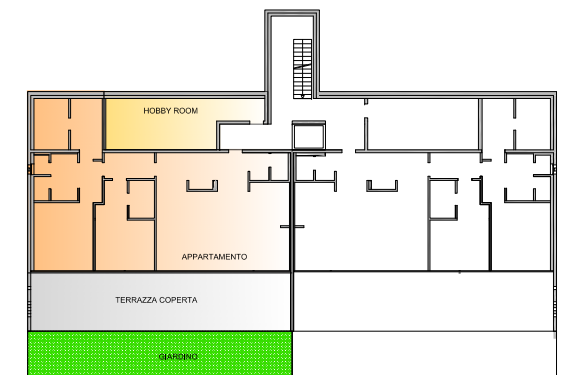

RESIDENZA RIVA26

VIA RIVAPIANA 26 GENOVESA
6648 MINUSIO

A 0

TOTALE APPARTAMENTO	162.10 m ²
TERRAZZA COPERTA	70.00 m ²
GIARDINO	52.50 m ²
LOCALE HOBBY	33.20 m ²

SITUAZIONE

PROSPETTO